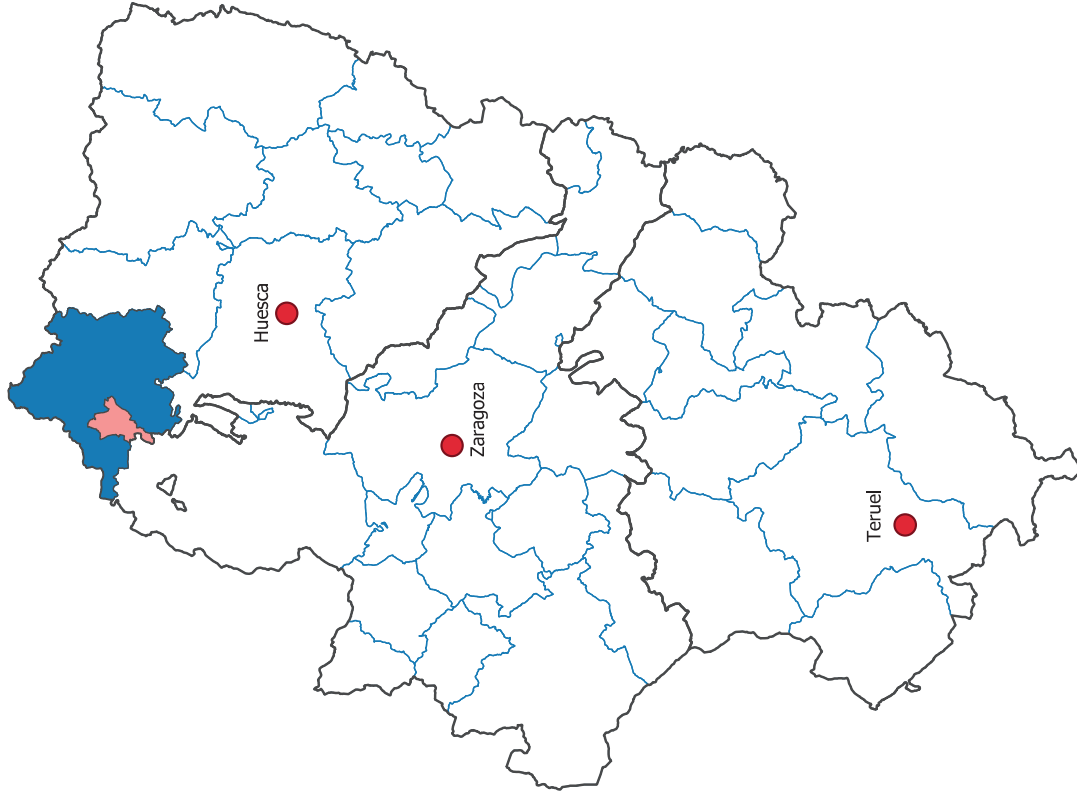

LOCALIZACIÓN EN ARAGÓN;
ESCALA: 1/1.700.000

Leyenda

- Límites municipales
- T.M. Canal de Berdún
- Comarca de La Jacetania
- Límites comarcales
- Límites provinciales

Promotor: AYUNTAMIENTO DE CANAL DE BERDÚN	Consultoría: pirinea DESARROLLO RURAL	Documento: LOCALIZACIÓN Y EMPLAZAMIENTO	Número: 1
Situación: T.M. Canal de Berdún	Técnico autor: XXXXXXXX	Documento: -	Versión: 00
Municipio: Canal de Berdún	Comarca: La Jacetania	Fecha: Junio 2021	Formato: A3
Provincia: Huesca	Escala: Indicadas	Plano: 6398MemAmbBeI Archivo: Pla_1Loc	Mapa Topográfico Nacional (IGN)