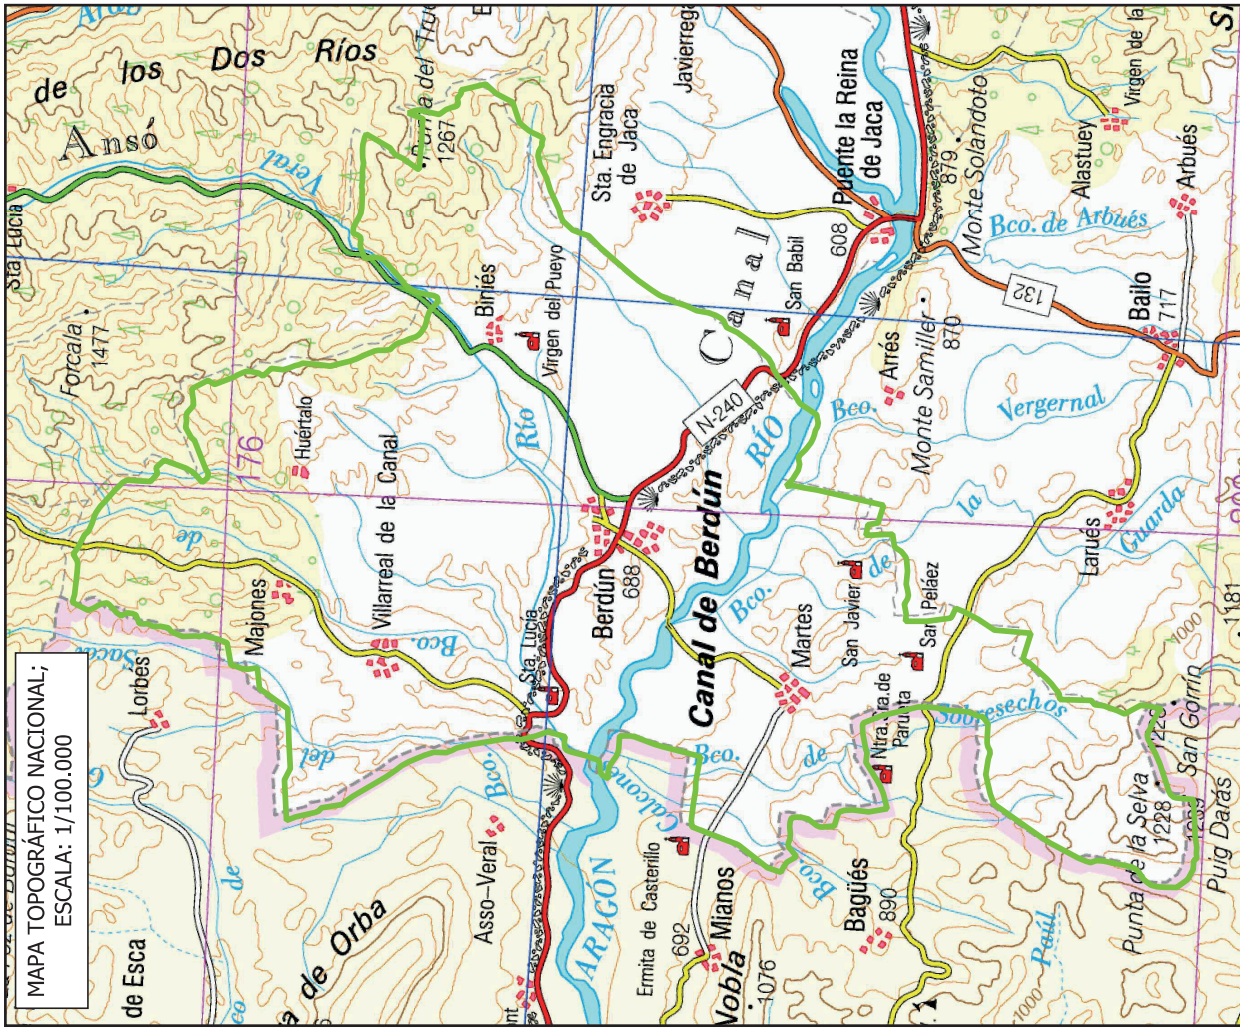

LOCALIZACIÓN EN ARAGÓN;
ESCALA: 1/1.700.000

Leyenda

- Límites municipales
- T.M. Canal de Berdún
- Comarca de La Jacetania
- Límites comarcales
- Límites provinciales

Promotor: AYUNTAMIENTO DE CANAL DE BERDÚN	Consultoría: pirinea DESARROLLO RURAL	Documento: LOCALIZACIÓN Y EMPLAZAMIENTO	Número: 1
Situación: T.M. Canal de Berdún	Técnico autor: XXXXXXXX	Documento: -	Versión: 00
Municipio: Canal de Berdún	Comarca: La Jacetania	Fecha: Junio 2021	Formato: A3
Provincia: Huesca	Escala: Indicadas	Plano: 6398MemAmbBeI Archivo: Pla_1Loc	Mapa Topográfico Nacional (IGN)